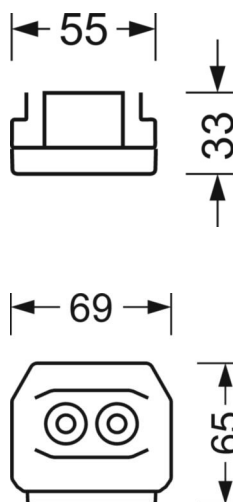

Оптика

Оснастка	LED, цветопередача/оттенок света CRI ≥ 80 / 3000K
Допуск для координаты цветности (MacAdam)	3SDCM
Фотобиологическая безопасность (светильник)	RG1
Номинальный световой поток	11290lm
Срок службы LED	50000h L80/B10 (Tq 25°C)
светоотдача светильников	165lm/W
Угол излучения	95° (C0) / 95° (C90)
UGR поп./вдоль	22.3 / 22.7

DEEP-LINK

<https://www.regiolux.de/ru/article/19412004130>

Ссылка	LED 12000lm 830
ηLB	100 %
Φ ↓/↑	98 % / 2 %
UGR поп./вдоль	22.3 / 22.7

Механика

цвет корпуса белый стандартный для электротехники RAL 9016

размеры (LxWxH/DxH) 1531mm x 55mm x 33mm

вес (нетто) 1.9kg

Вид монтажа сборка трековых систем, световая структура

размеры

L	1531 mm	Длина
В	55 mm	Ширина
н	33 mm	Высота